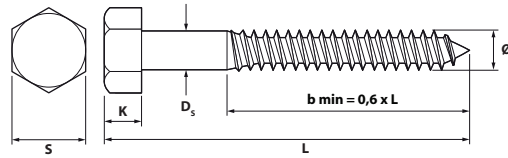

TORNILLO BARRAQUERO DIN 571 INOXIDABLE A-2

HEXAGON WOOD SCREW - STAINLESS STEEL AISI 304
 TIRAFOND À VISSER AVEC TÊTE HEXAGONALE EN ACIER INOX. A-2
 SECHSKANT-HOLZSCHRAUBE - EDELSTAHL A-2

CAJA / BOX / BOÎTE

INOX. A-2 / S.S. AISI 304

CÓDIGO / Code / Code: **571A2**

UNIDADES X CAJA / Units x box / Unités x boîte

ØxL (m.m.)	Ø5	Ø6	Ø7	Ø8	Ø10	Ø12
30	200	200				
35	200	200				
40	200	200	100	100		
45	200	200		100		
50	200	200	100	100	50	50
60	100	100	100	100	50	50
70		100	100	100	50	50
80		100	100	100	50	50
90		100	100	50	50	50
100		100	100	50	50	50
110			100	50	50	50
120				50	50	50
130					50	50
140					50	50
150					50	50
160					50	25
MEDIDAS / Measures / Mesures						
D _s min.	4,52	5,52	6,42	7,42	9,42	11,3
S (Hexagonal)	8	10	12	13	17	19
K	3,5	4	5	5,5	7	8

AUTOSERVICIO / SELF-SERVICE / AUTO-SERVICE

INOX. A-2 / S.S. AISI 304

CÓDIGO Code / Code	MEDIDA Measure / Mesure		
ØxL m.m.			
BF571A206040	6x40	25	12
BF571A206050	6x50	25	12
BF571A206060	6x60	25	12
BF571A206070	6x70	15	12
BF571A206080	6x80	15	12
BF571A208050	8x50	15	12
BF571A208060	8x60	15	12
BF571A208070	8x70	10	12
BF571A208080	8x80	10	12
BF571A208090	8x90	10	12
BF571A208100	8x100	10	12

BLISTER / BLISTER / BLISTER

INOX. A-2 / S.S. AISI 304

CÓDIGO Code / Code	MEDIDA Measure / Mesure		
ØxL m.m.			
B571A205030	5x30	4	20
B571A205040	5x40	4	20
B571A205050	5x50	4	20
B571A206030	6x30	4	20
B571A206040	6x40	4	20
B571A206050	6x50	4	20
B571A206060	6x60	4	20
B571A206070	6x70	4	20
B571A208040	8x40	2	20
B571A208050	8x50	2	20
B571A208060	8x60	2	20
B571A208080	8x80	2	20
B571A210070	10x70	2	20
B571A210080	10x80	2	20
B571A210100	10x100	2	20